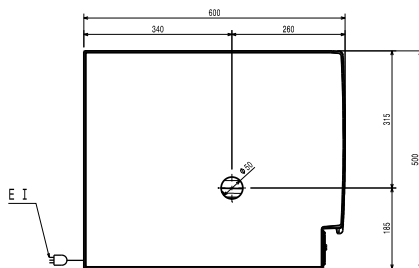

Boven aanzicht

Elektra

Voltage

725119 (DMPSTUC)

220-240 V/1 ph/50 Hz

725133 (DMPTUC)

220-240 V/1 ph/50 Hz

Elektrisch max. vermogen

0.34 kW

Stekker type

CE-SCHUKO

Algemene gegevens

Externe afmetingen, lengte 500 mm

Externe afmetingen, breedte 600 mm

Externe afmetingen, hoogte 800 mm

Gewicht, netto 46 kg

Waterdichtheid index IP24

Overige gegevens

Temperatuur, min. - max. +2/+10 °C

Koelunit Ingebouwd

Duurzaamheid

Koelmiddel R600a

Koelvermogen 210 W

GWP index 3